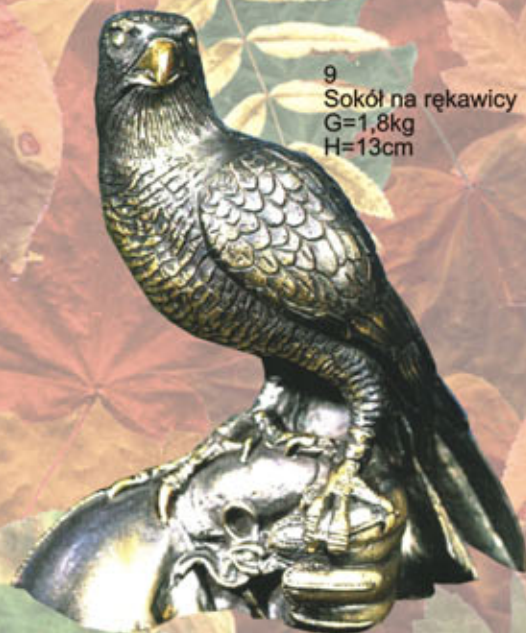

42
Kot bramkarz
G=0,3kg
H=7cm

20
Kot mały
G=0,25kg
H=4cm

21
Kot duży
G=1kg
H=9cm

STR. 2

 antia®
PL 90-034 Łódź
ul. Przędzalniana 1

tel. (+48) (42) 674-45-58
fax (+48) (42) 674-45-52

70
Orzeł przedni
G=0,7kg
rozp. skrzyd.=16cm

62
Orzeł bielik
G=0,4kg
H=8,5cm

9
Sokół na rękawicy
G=1,8kg
H=13cm

36
Sokół wędrowny
G=0,4kg
rozp. skrzyd.=13cm

69
Sowa duża
na książkach
G=0,7kg
H=11cm

68
Sowa na gałęzi
G=0,5kg
H=9cm

25b
Sowa na książkach
G=0,3kg
H=8cm